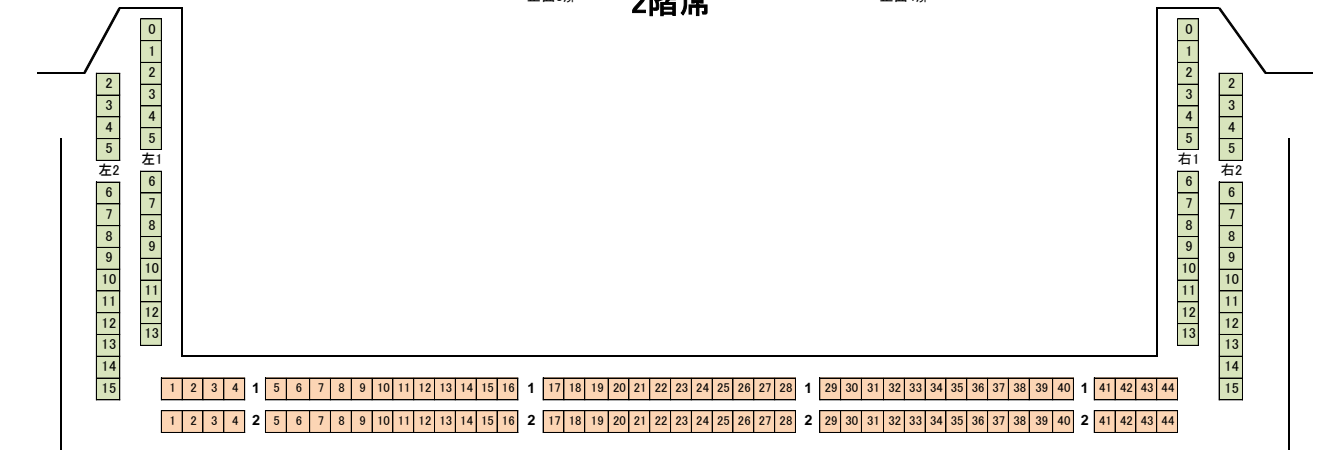

明治座 客席表

舞 台

オーケストラピット

1階席

- S席
- A席
- B席
- B席左右

2階席

3階席