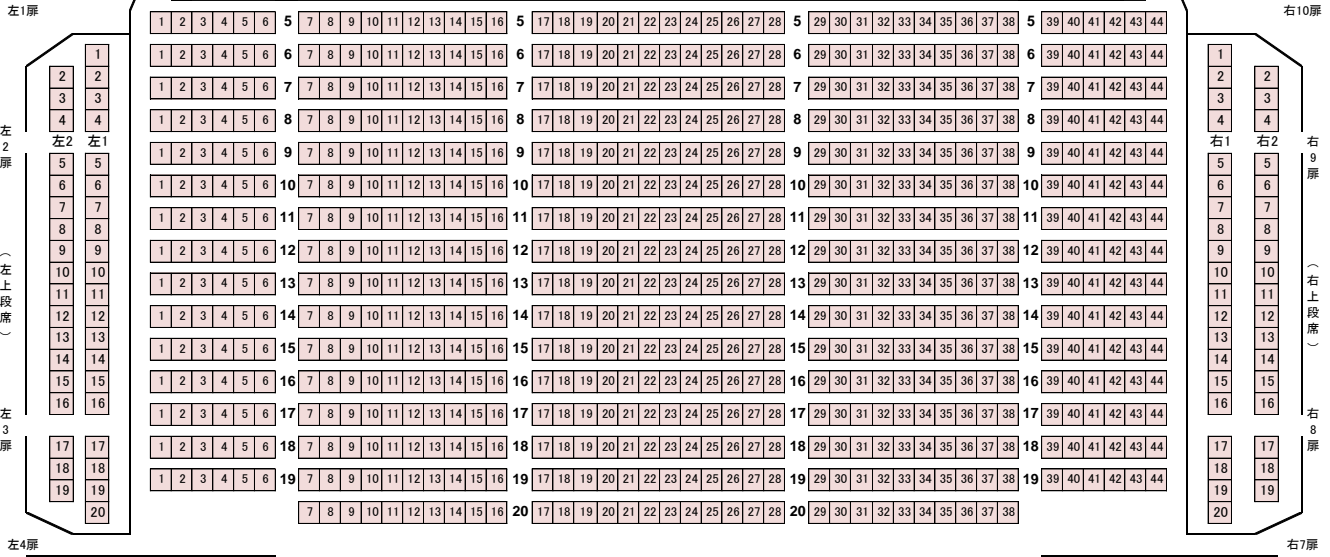

明治座 客席表

舞 台

オーケストラピット

1階席

- S席
- A席
- B席
- B席左右

2階席

3階席